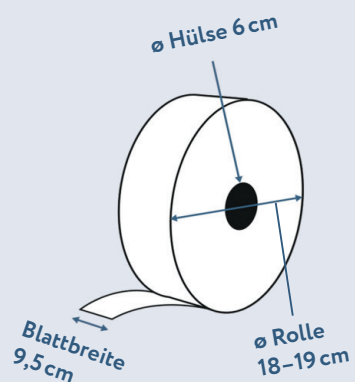

TOILETTPAPIER (Jumborollen)

Aufbau Mini Jumbo-Rolle

Aufbau Jumbo-Rolle

Passender Hygienespender

Spender
Art.-Nr.: AC22012
weiß
Katalogseite: 24

Spender
Art.-Nr.: AC22222
schwarz
Katalogseite: 24

— 1-lagig

Art.-Nr.: ZU50490400

[Shopsuche: ZU400](#)

Shopsuche	Papierstruktur	Farbton	Prägung	Grammatur	Blattbreite	Länge	Ø Rolle	Ø Hülse	Abriss	Verpackungseinheit	Palette	
ZU400	100% Recycling	Natur 65°	Punkt	1x 22 g/m ²	9,0 cm	570 m	26 cm	6 cm	-	6 Rollen/VE	42 VE/252 Rollen	-

[Shopsuche: ZU330](#)

Shopsuche	Papierstruktur	Farbton	Prägung	Grammatur	Blattbreite	Länge	Ø Rolle	Ø Hülse	Abriss	Verpackungseinheit	Palette	
ZU299	100% Zellstoff	Hochweiß	Punkt	2 x 16 g/m ²	9,0 cm	130 m	19 cm	6 cm	22 cm	12 Rollen/VE	44 VE/528 Rollen	-
ZU175	100% Zellstoff	Hochweiß	Punkt	2 x 15 g/m ²	9,0 cm	175 m	19 cm	6 cm	21 cm	12 Rollen/VE	44 VE/528 Rollen	-
ZU295	100% Zellstoff	Hochweiß	Punkt	2 x 16 g/m ²	9,0 cm	330 m	25 cm	6 cm	-	6 Rollen/VE	49 VE/294 Rollen	✓
ZU330	100% Recycling	Weiß 75°	Punkt	2 x 18 g/m ²	9,0 cm	330 m	25 cm	6 cm	-	6 Rollen/VE	49 VE/294 Rollen	✓