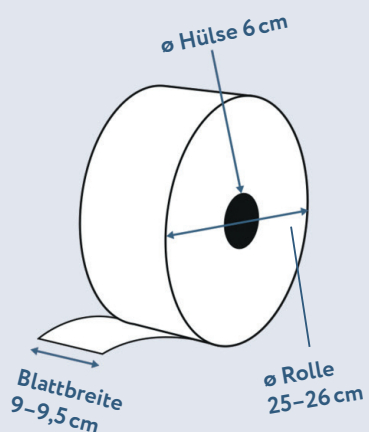

Aufbau Jumbo-Rolle